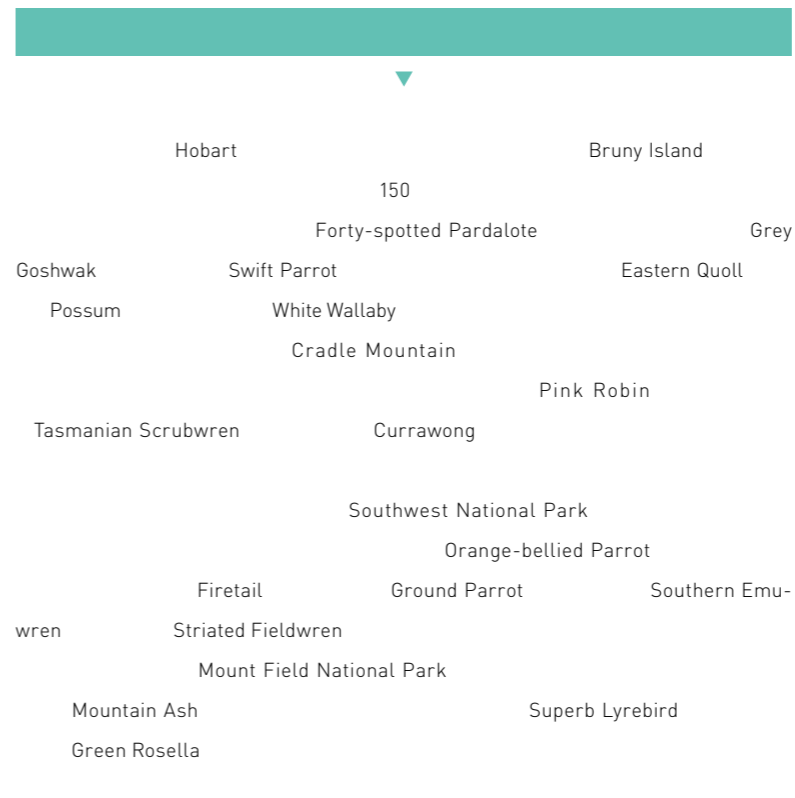

12

生活方式  
LIFESTYLE·EXPLORATION  
健行

Swift Parrot

2005  
1300

Little Penguin

40  
1

100

(a) 8 3 2017 500  
500 96 100 100  
29 26

11,200

1,830

CHATEAU STAR RIVER  
星河湾酒店

月映星繁  
點  
亮  
中秋

MINI MOONCAKE